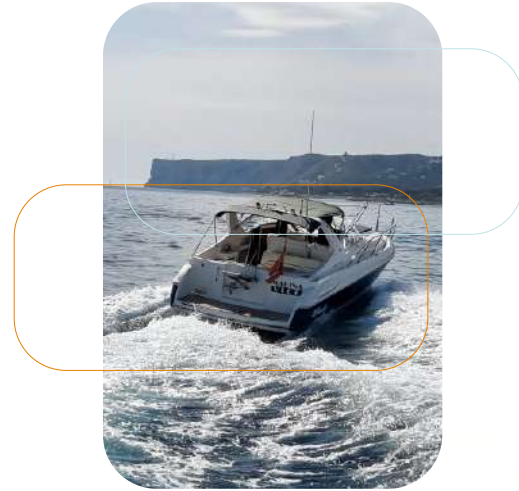

○ EXTRAS

Highlights: Bug-Sonnendeck, Cockpitpolster, Doppel-Bimini, hydraulische Gangway, Kühlschrank in Pantry und Cockpit, elektrische Ankerwinde und erneuerte Polster. Achterdusche und WC.

Navigation/Elektronik: Autopilot, AIS, Plotter, Bugstrahlruder und Bluetooth-Musikwiedergabe.

PRICES 2026 Denia ○

LOW	April, Mai, Oktober, November	MEDIUM	JUNI SEPTEMBER	HIGH	JULI UND AUGUST
Tag	550 €	Tag	750 €	Tag	900 €
3 Tage	1.400 €	3 Tage	1.900 €	3 Tage	2.250 €
Woche	2.700 €	Woche	3.700 €	Woche	4.400 €